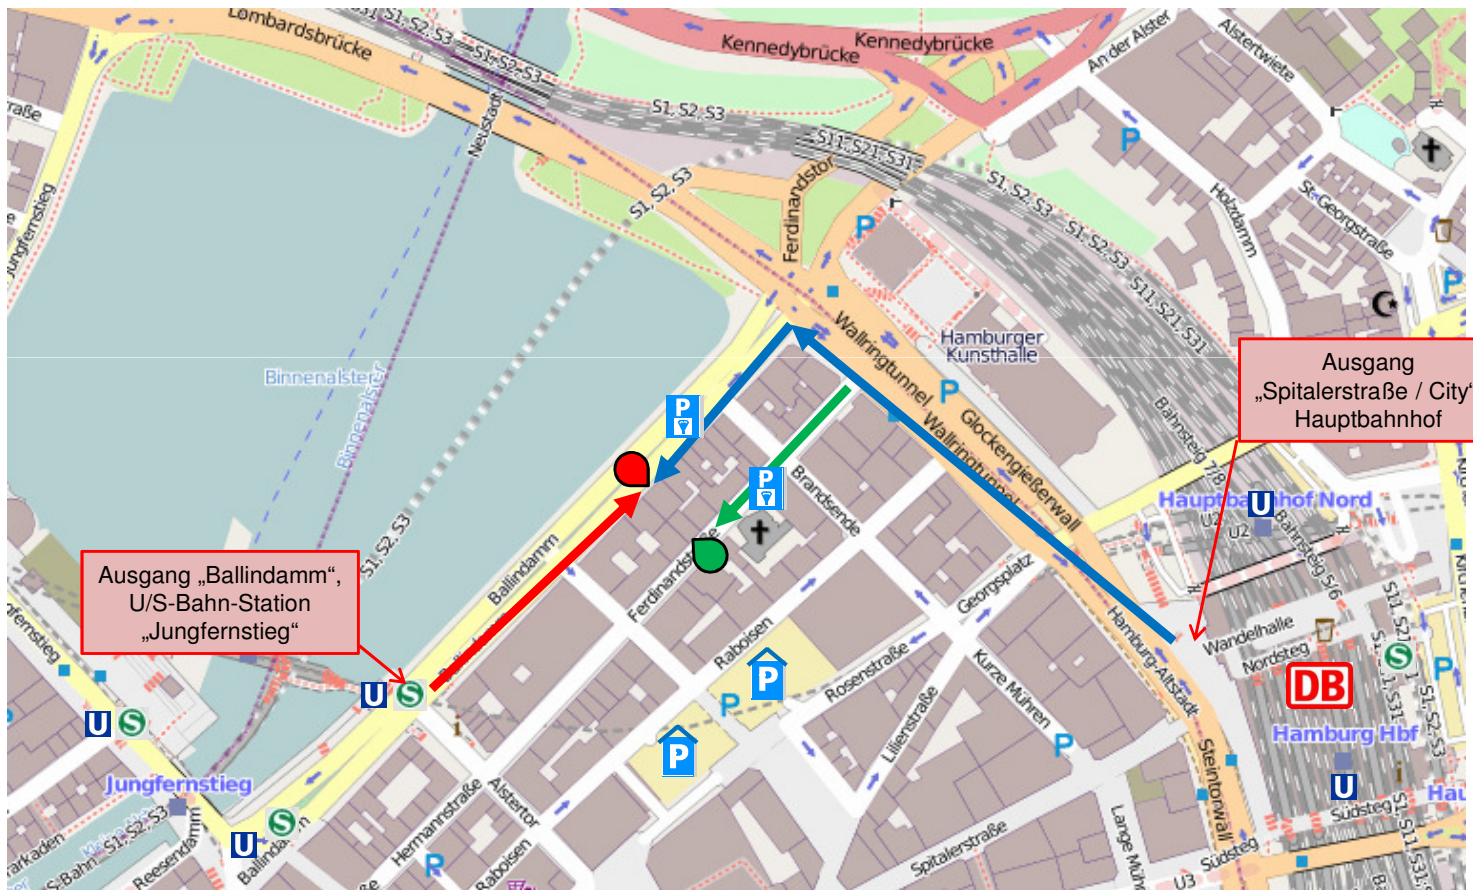

# Wie Sie zu uns finden

osb Hamburg GmbH

Ballindamm 13

20095 Hamburg ☎ +49(0)40-339 333

Mit dem öffentlichen Nahverkehr (HVV):

Bis **Jungfernstieg (Ausgang Ballindamm)** oder **Hauptbahnhof (Ausgang Spitalerstraße / City)**

Mit dem Zug: Bis **Hauptbahnhof**

Mit dem Flugzeug: Direkt mit der S-Bahn (S1) vom Flughafen zum S-Bahnhof **Jungfernstieg**.

Mit dem Auto: Möglichkeiten an der **Straße** oder im **Parkhaus** zu parken sind in der Karte verzeichnet.

-  vom Hamburger **Hauptbahnhof**, Ausgang „Spitalerstraße / City“ zum Haupteingang Ballindamm 13  (ca. 7 Min).
-  vom S/U-Bahnhof **Jungfernstieg**, Ausgang „Ballindamm“ zum Haupteingang Ballindamm 13 (ca. 2 Min.)
-  zu unserem rückwärtigen Eingang Ferdinandstraße 32  (Zugangscode: 4573E)